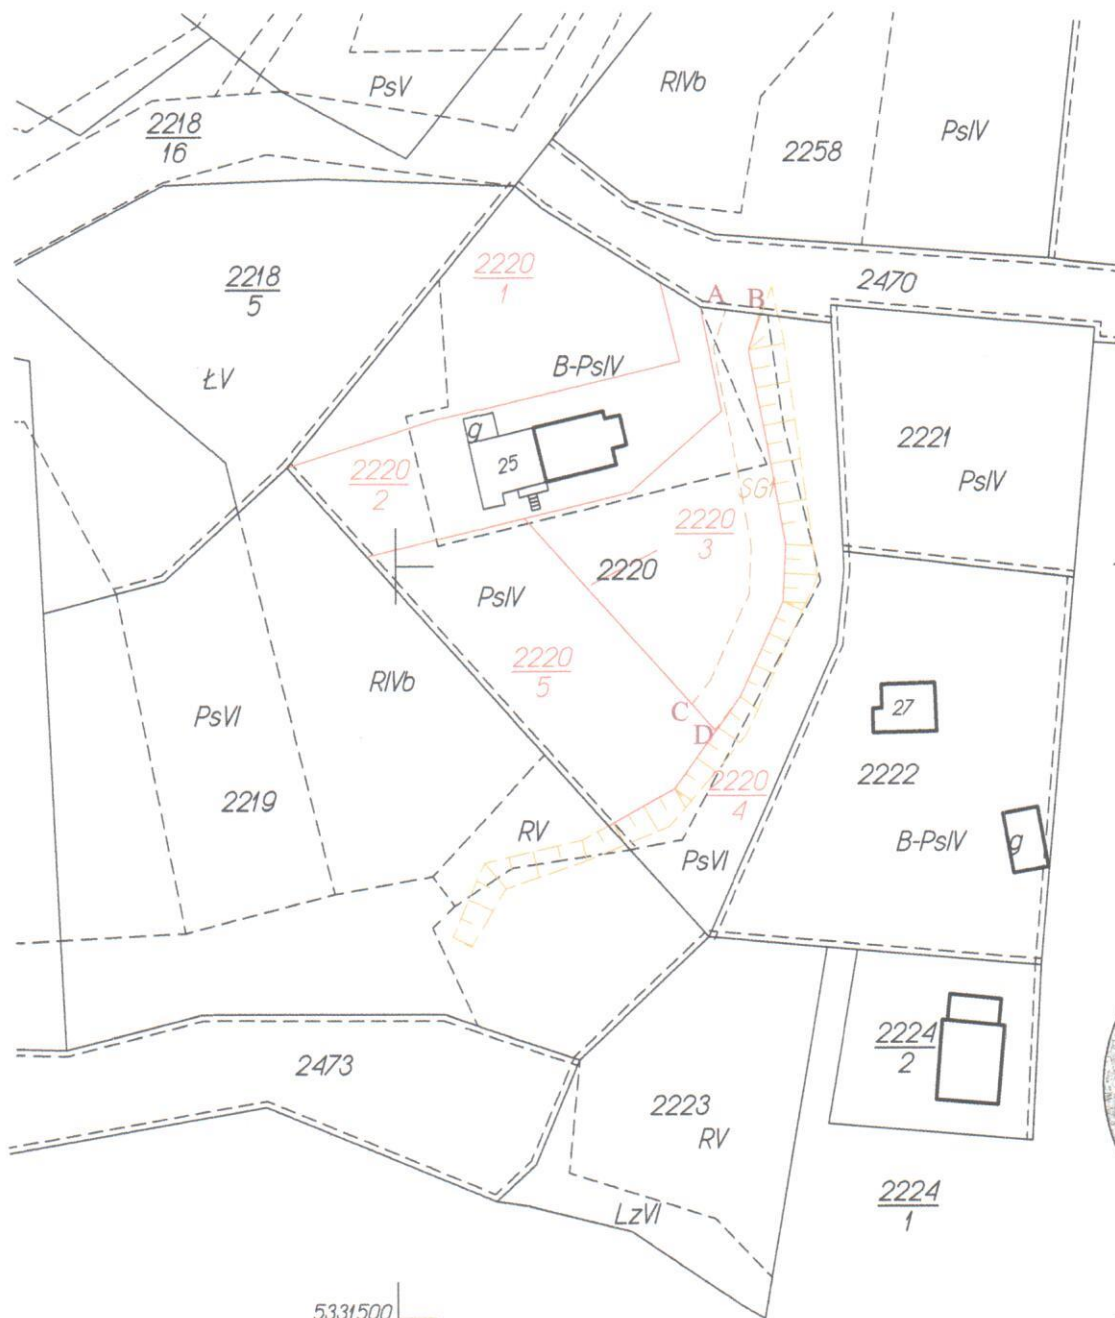

PZ-GEO s.c. Usługi geodezyjne
Piotr Potok i Maciej Zasada
tel. 692 187 389, 507 985 835
ul. Źródłana 41/48, 33-380 Krynica-Źródło
NIP 734-335-63-55 REGON 120854025

4628300
5331700

4628400
5331700

5331500
4628300

5331500
4628400