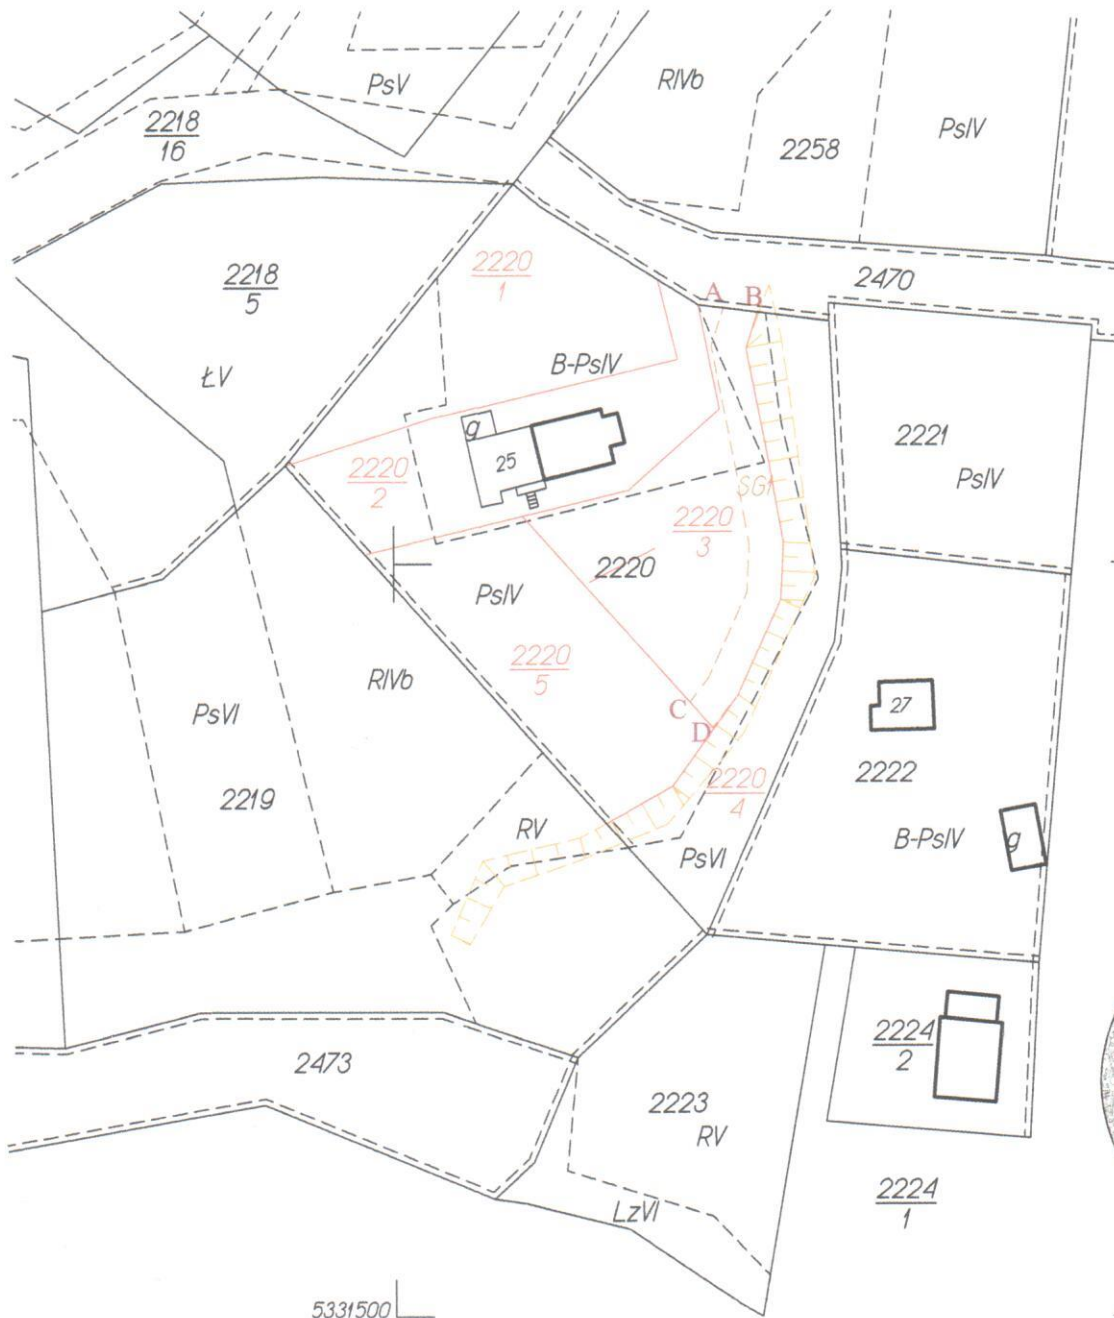

PZ-GEO s.c. Usługi geodezyjne

Piotr Potok i Maciej Zasada

tel. 692 187 389, 507 985 835

ul. Źródłana 41/48, 33-380 Krynica-Zarój

NIP 734-335-63-55 REGON 120854025

4628300  
5331700

4628400  
5331700

5331500  
4628300

5331500  
4628400