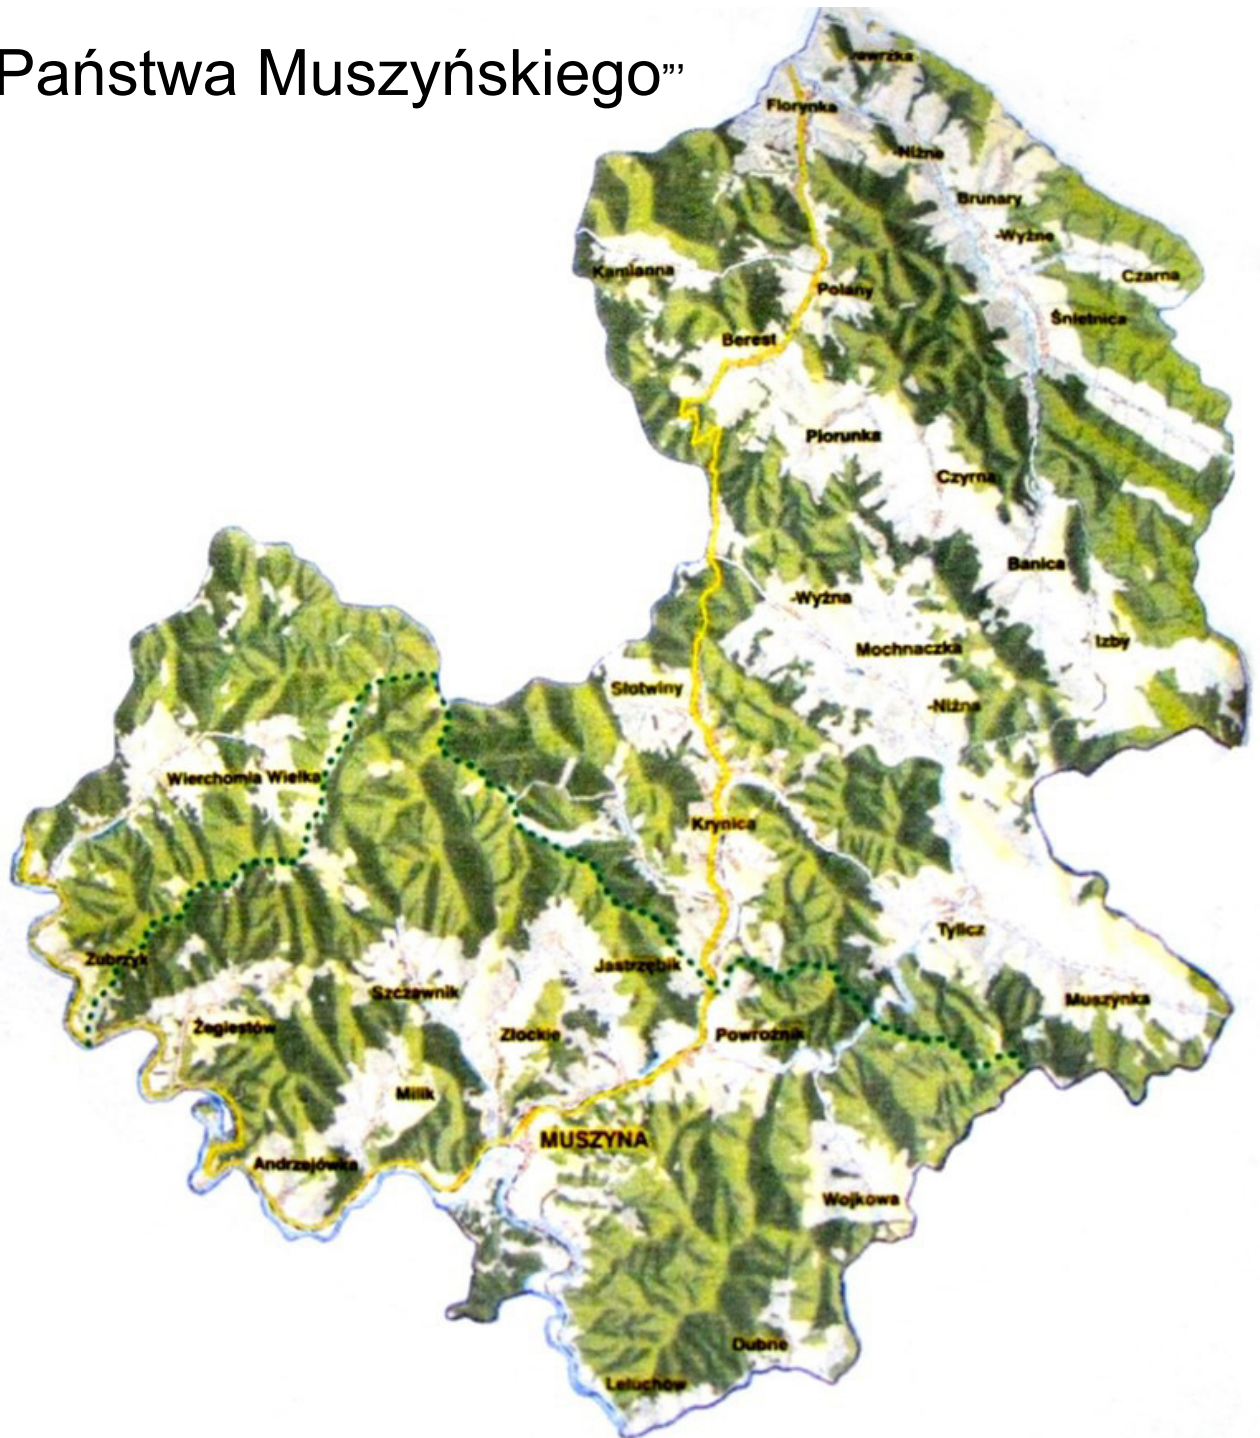

Teren Historycznego „Państwa Muszyńskiego”

miejsowości:

Wierchomla Wielka
Wierchomla Mała
Żegiestów
Andrzejówka
Milik
Złockie
Szczawnik
Jastrzębik

Powroźnik
Leluchów
Dubne
Wojkowa
Krynica Zdrój
Tylicz
Muszynka
Mochnaczką Niżną,

Mochnaczką Wyżną
Krzyżówka
Berest
Polany
Kamianna
Piorunka
Czyrna
Izby

Banica
Stawisza
Śnieżnica
Czarna
Brunary Wyżne
Brunary Niżne
Wawrzka
Florynka